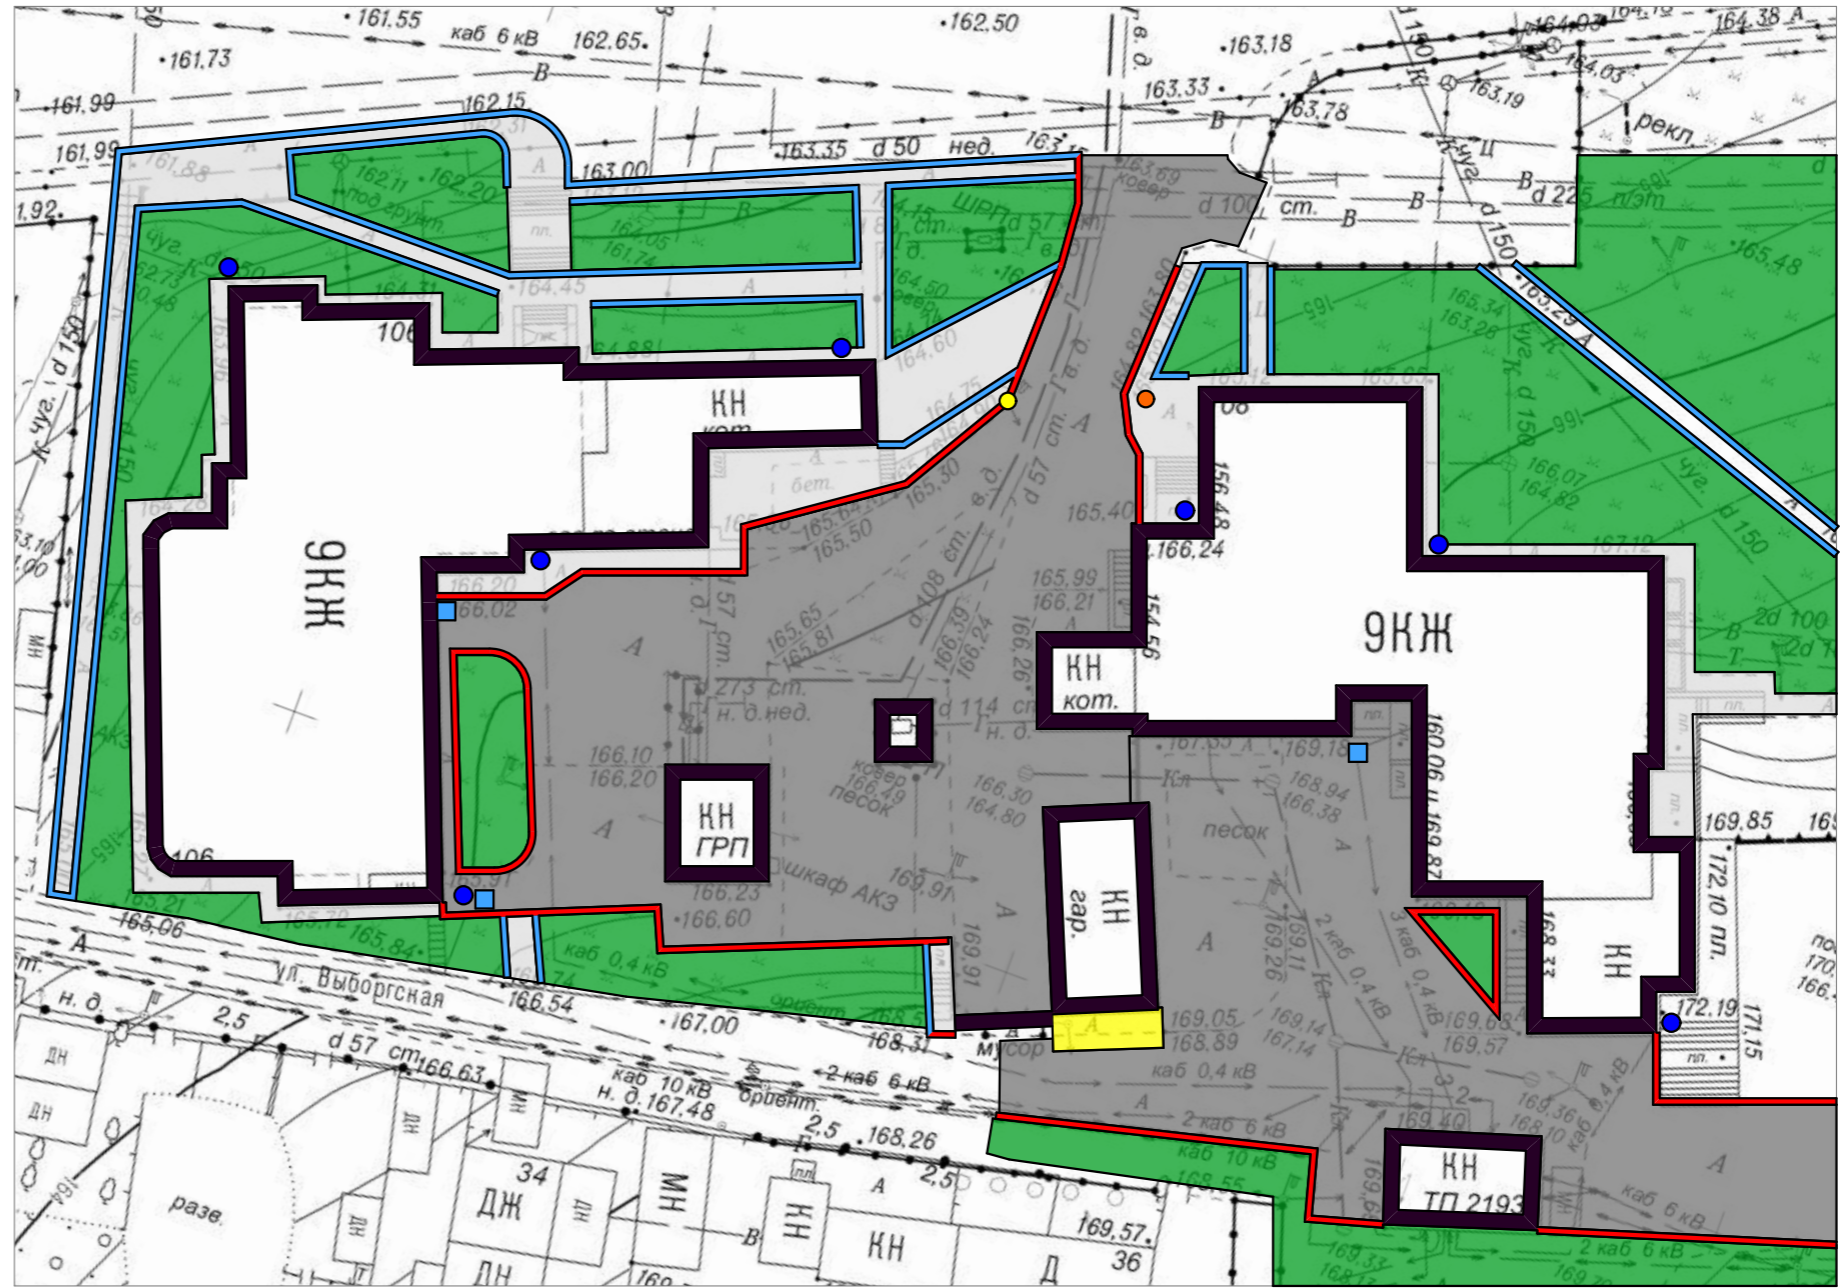

**Условные обозначения:**

-  озеленение
-  дорожное асфальтовое покрытие
-  тротуарное асфальтовое покрытие
-  контейнерная площадка
-  тротуарный бордюрный камень
-  дорожный бордюрный камень
-  старая опора освещения
-  новая опора освещения
-  ограждение площадок
-  скамейка
-  урна
-  установка видеокамер

Проект комплексного благоустройства дворовой территории МКД № 106,108 по ул. Менделеева